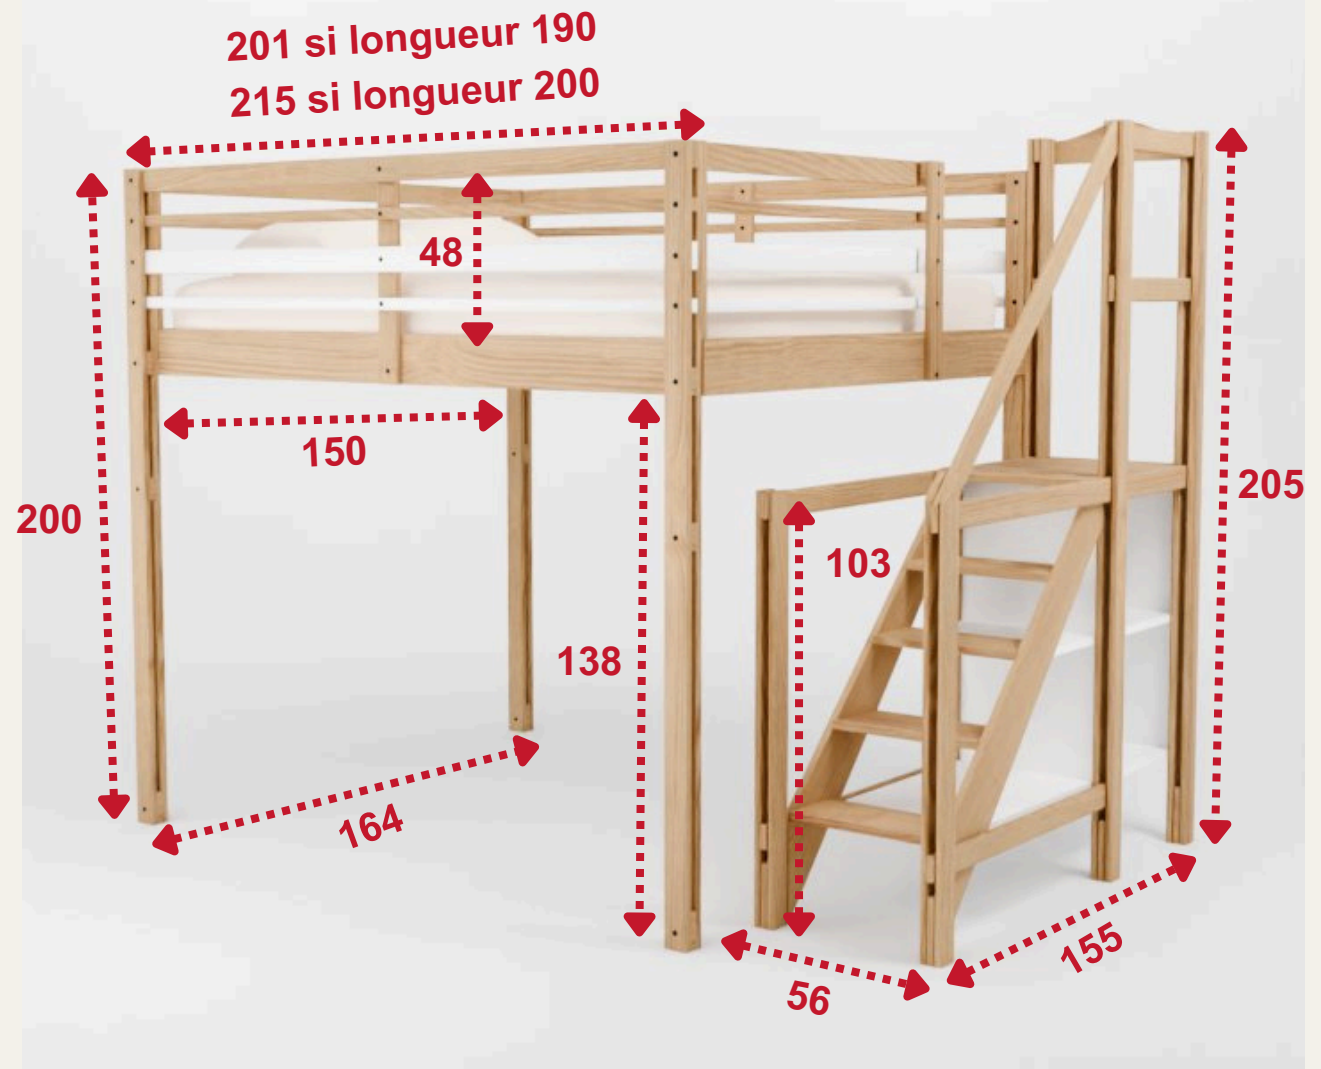

Mezzanine Modulable 90cm

Une mezzanine robuste
en pin massif issu de
forêts françaises éco-
gérées

Une personnalisation
en 18 couleurs
tendances.

Des accès variés et
sécurisés pour toutes
les configurations de
pièce.

Valeur donnée en cm

Mezzanine Modulable 120cm

Une mezzanine robuste
en pin massif issu de
forêts françaises éco-
gérées

Une personnalisation
en 18 couleurs
tendances.

Des accès variés et
sécurisés pour toutes
les configurations de
pièce.

Valeur donnée en cm

Mezzanine Modulable 140cm

Une mezzanine robuste
en pin massif issu de
forêts françaises éco-
gérées

Une personnalisation
en 18 couleurs
tendances.

Des accès variés et
sécurisés pour toutes
les configurations de
pièce.

Valeur donnée en cm

Mezzanine Modulable 160cm

Une mezzanine robuste
en pin massif issu de
forêts françaises éco-
gérées

Une personnalisation
en 18 couleurs
tendances.

Des accès variés et
sécurisés pour toutes
les configurations de
pièce.