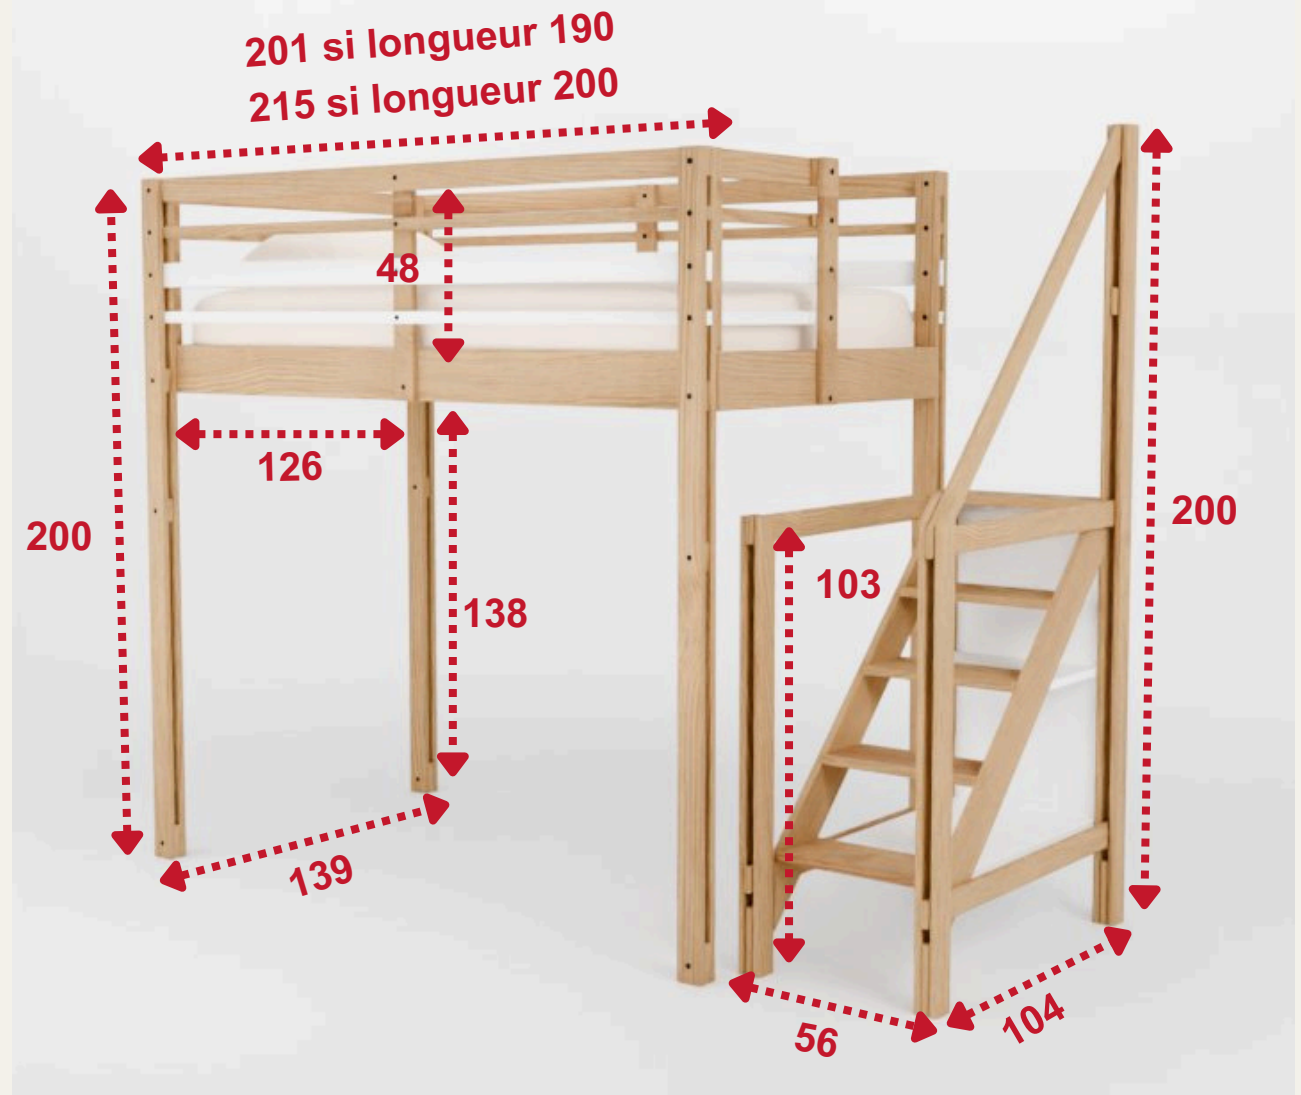

Mezzanine Modulable 90cm

Une mezzanine robuste
en pin massif issu de
forêts françaises éco-
gérées

Une personnalisation
en 18 couleurs
tendances.

Des accès variés et
sécurisés pour toutes
les configurations de
pièce.

Valeur donnée en cm

Mezzanine Modulable 120cm

Une mezzanine robuste
en pin massif issu de
forêts françaises éco-
gérées

Une personnalisation
en 18 couleurs
tendances.

Des accès variés et
sécurisés pour toutes
les configurations de
pièce.

Valeur donnée en cm

Mezzanine Modulable 140cm

Une mezzanine robuste
en pin massif issu de
forêts françaises éco-
gérées

Une personnalisation
en 18 couleurs
tendances.

Des accès variés et
sécurisés pour toutes
les configurations de
pièce.

Valeur donnée en cm

Mezzanine Modulable 160cm

Une mezzanine robuste
en pin massif issu de
forêts françaises éco-
gérées

Une personnalisation
en 18 couleurs
tendances.

Des accès variés et
sécurisés pour toutes
les configurations de
pièce.