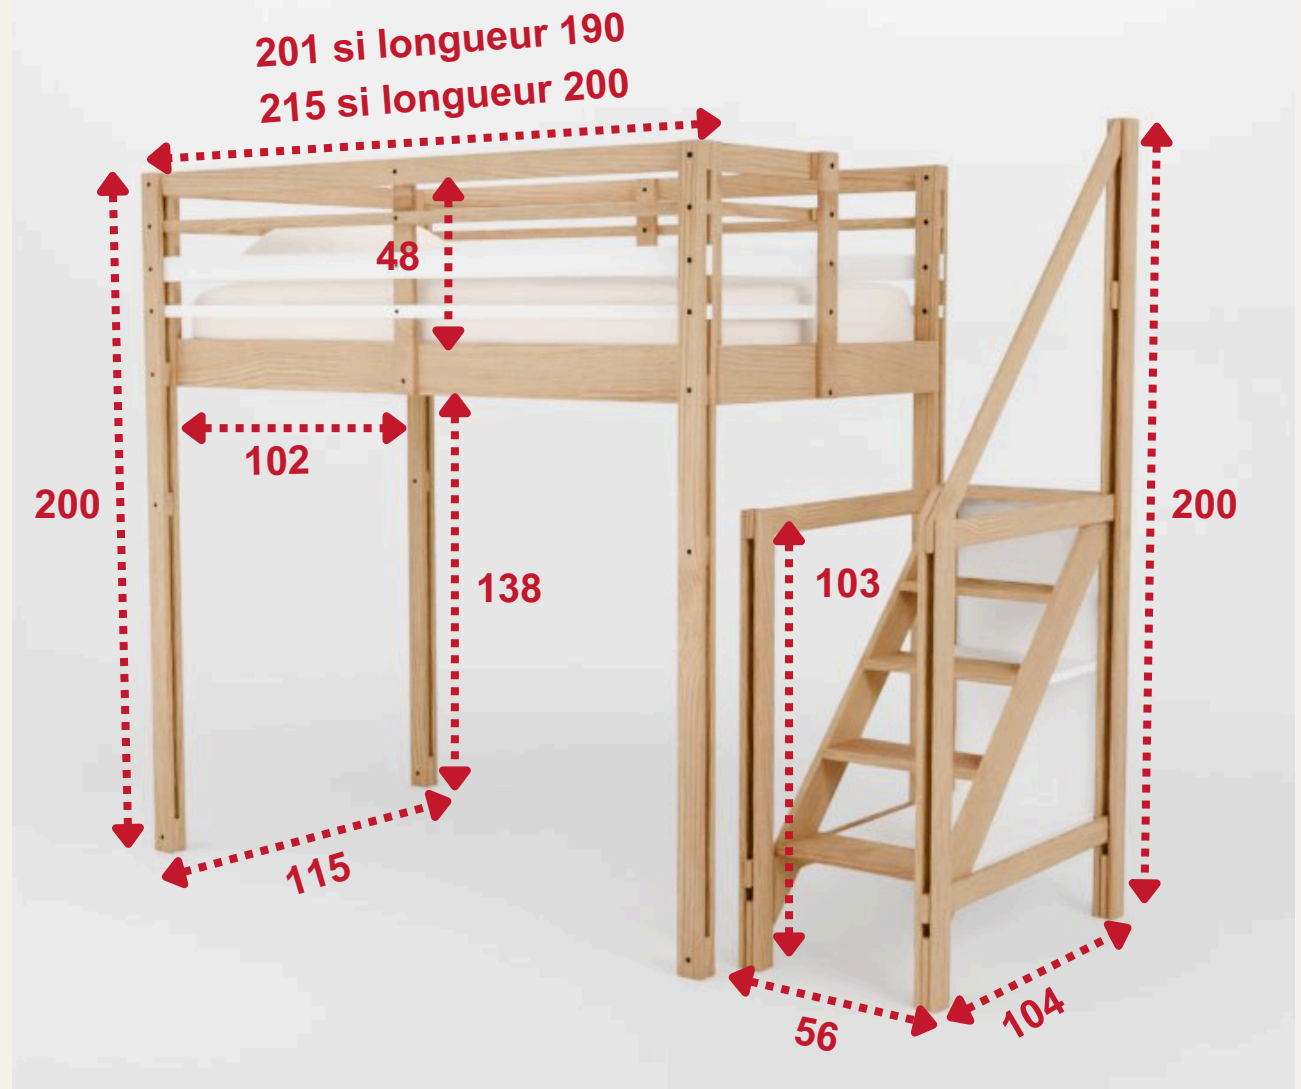

Mezzanine Modulable 90cm

Une mezzanine robuste
en pin massif issu de
forêts françaises éco-
gérées

Une personnalisation
en 18 couleurs
tendances.

Des accès variés et
sécurisés pour toutes
les configurations de
pièce.

Valeur donnée en cm

Mezzanine Modulable 120cm

Une mezzanine robuste
en pin massif issu de
forêts françaises éco-
gérées

Une personnalisation
en 18 couleurs
tendances.

Des accès variés et
sécurisés pour toutes
les configurations de
pièce.

Valeur donnée en cm

Mezzanine Modulable 140cm

Une mezzanine robuste
en pin massif issu de
forêts françaises éco-
gérées

Une personnalisation
en 18 couleurs
tendances.

Des accès variés et
sécurisés pour toutes
les configurations de
pièce.

Valeur donnée en cm

Mezzanine Modulable 160cm

Une mezzanine robuste
en pin massif issu de
forêts françaises éco-
gérées

Une personnalisation
en 18 couleurs
tendances.

Des accès variés et
sécurisés pour toutes
les configurations de
pièce.