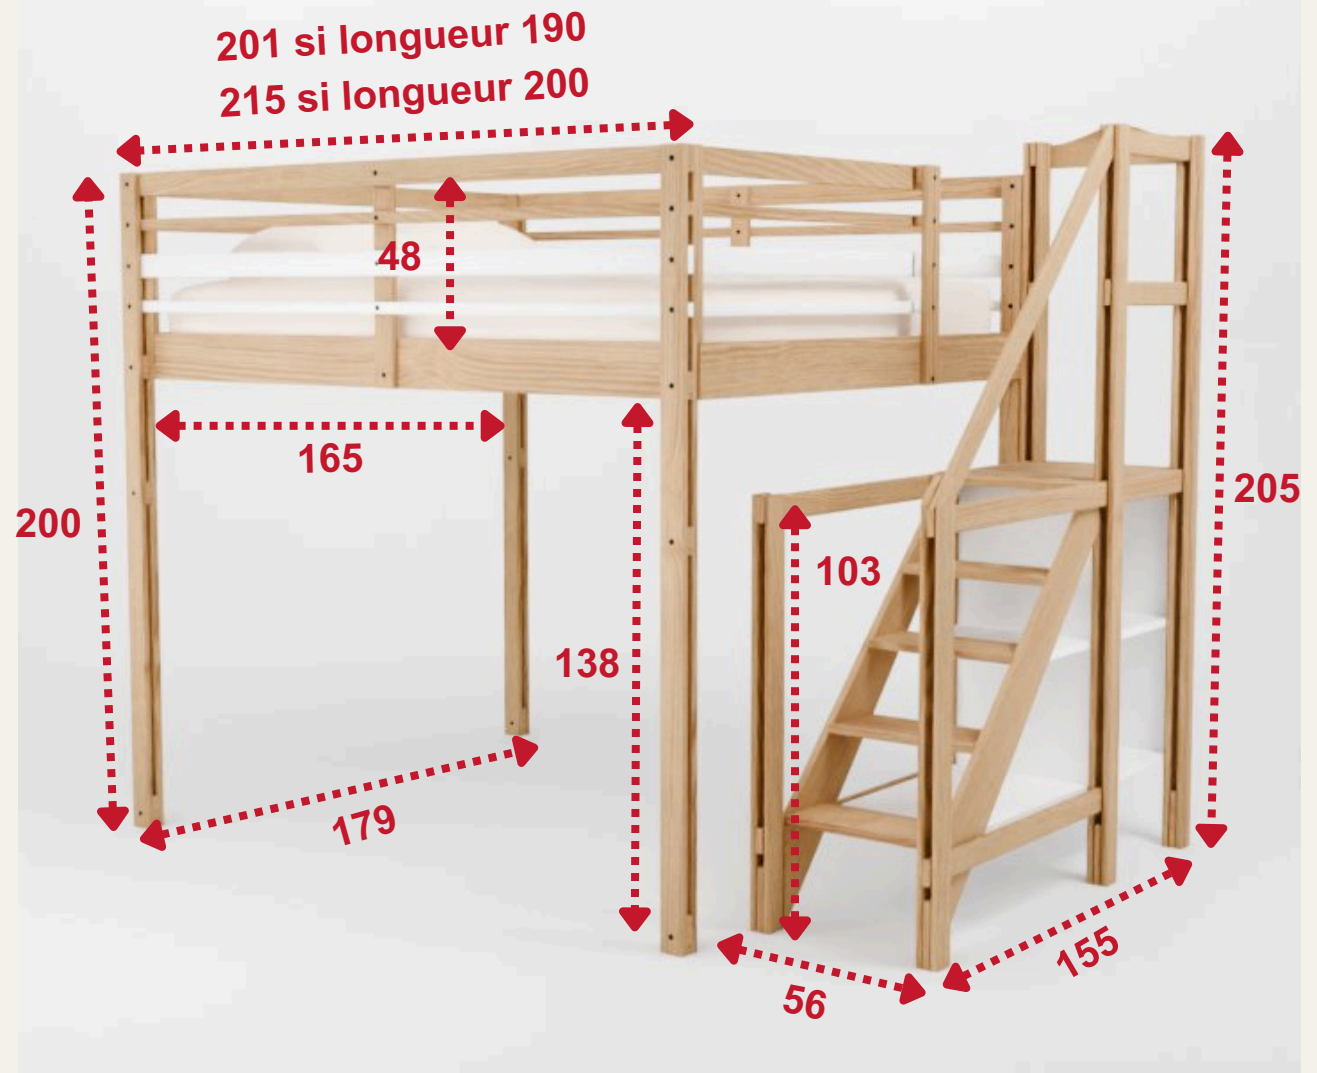

Mezzanine Modulable 90cm

Une mezzanine robuste
en pin massif issu de
forêts françaises éco-
gérées

Une personnalisation
en 18 couleurs
tendances.

Des accès variés et
sécurisés pour toutes
les configurations de
pièce.

Valeur donnée en cm

Mezzanine Modulable 120cm

Une mezzanine robuste
en pin massif issu de
forêts françaises éco-
gérées

Une personnalisation
en 18 couleurs
tendances.

Des accès variés et
sécurisés pour toutes
les configurations de
pièce.

Valeur donnée en cm

Mezzanine Modulable 140cm

Une mezzanine robuste
en pin massif issu de
forêts françaises éco-
gérées

Une personnalisation
en 18 couleurs
tendances.

Des accès variés et
sécurisés pour toutes
les configurations de
pièce.

Valeur donnée en cm

Mezzanine Modulable 160cm

Une mezzanine robuste
en pin massif issu de
forêts françaises éco-
gérées

Une personnalisation
en 18 couleurs
tendances.

Des accès variés et
sécurisés pour toutes
les configurations de
pièce.