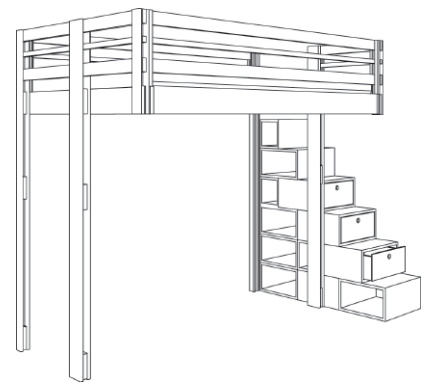

avec canapé-lit
+ échelle mobile

canapé-lit ouvert
(couchage 140 cm)

armoire à portes
coulissantes + échelle

placard-grenier
+ canapé + escalier Brick

placard-grenier
+ bureau + échelle mobile

l'espace
LOGGIA
une pièce de plus...sans déménager

mezzanine Attic sans rien dessous
+ escalier Brick

mezzanine Attic

Encore plus d'espace et de liberté...

- **Originale et élégante, la mezzanine Attic : les piliers «disparaissent» !** Avec son plateau en balcon, elle offre un couchage 150 x 200 cm. Elle est proposée en chêne massif (naturel brut, vernis, cérusé blanc ou teinté wengé), ou en pin maritime des Landes.
- **Astucieux et raffiné, le canapé-lit** qui se déplie pour offrir un vrai couchage 140 cm. Ses coussins housés se font matelas et son tiroir permet de ranger oreillers et couette.
- **Réaliste et discret, le «grenier» placard** à double ouverture latérale pour «tout ranger sans ranger...».
- **Escamotable et sûre, l'échelle mobile** qui se range contre le mur après usage.