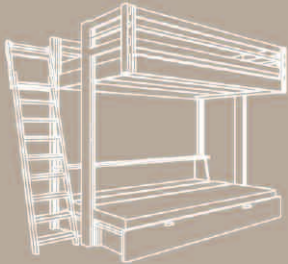

Réalisé sur mesure à partir d'éléments standards, l'aménagement conçu par **espace loggia** prend en compte le volume de la pièce et aussi le style de vie de l'utilisateur : chaque mezzanine est unique et personnalisée.

avec canapé-lit
+ échelle mobile

canapé-lit ouvert
(couchage 140 cm)

armoire à portes
coulissantes + échelle

placard-grenier
+ canapé + escalier Brick

placard-grenier
+ bureau + échelle mobile

l'espace
LOGGIA
une pièce de plus...sans déménager